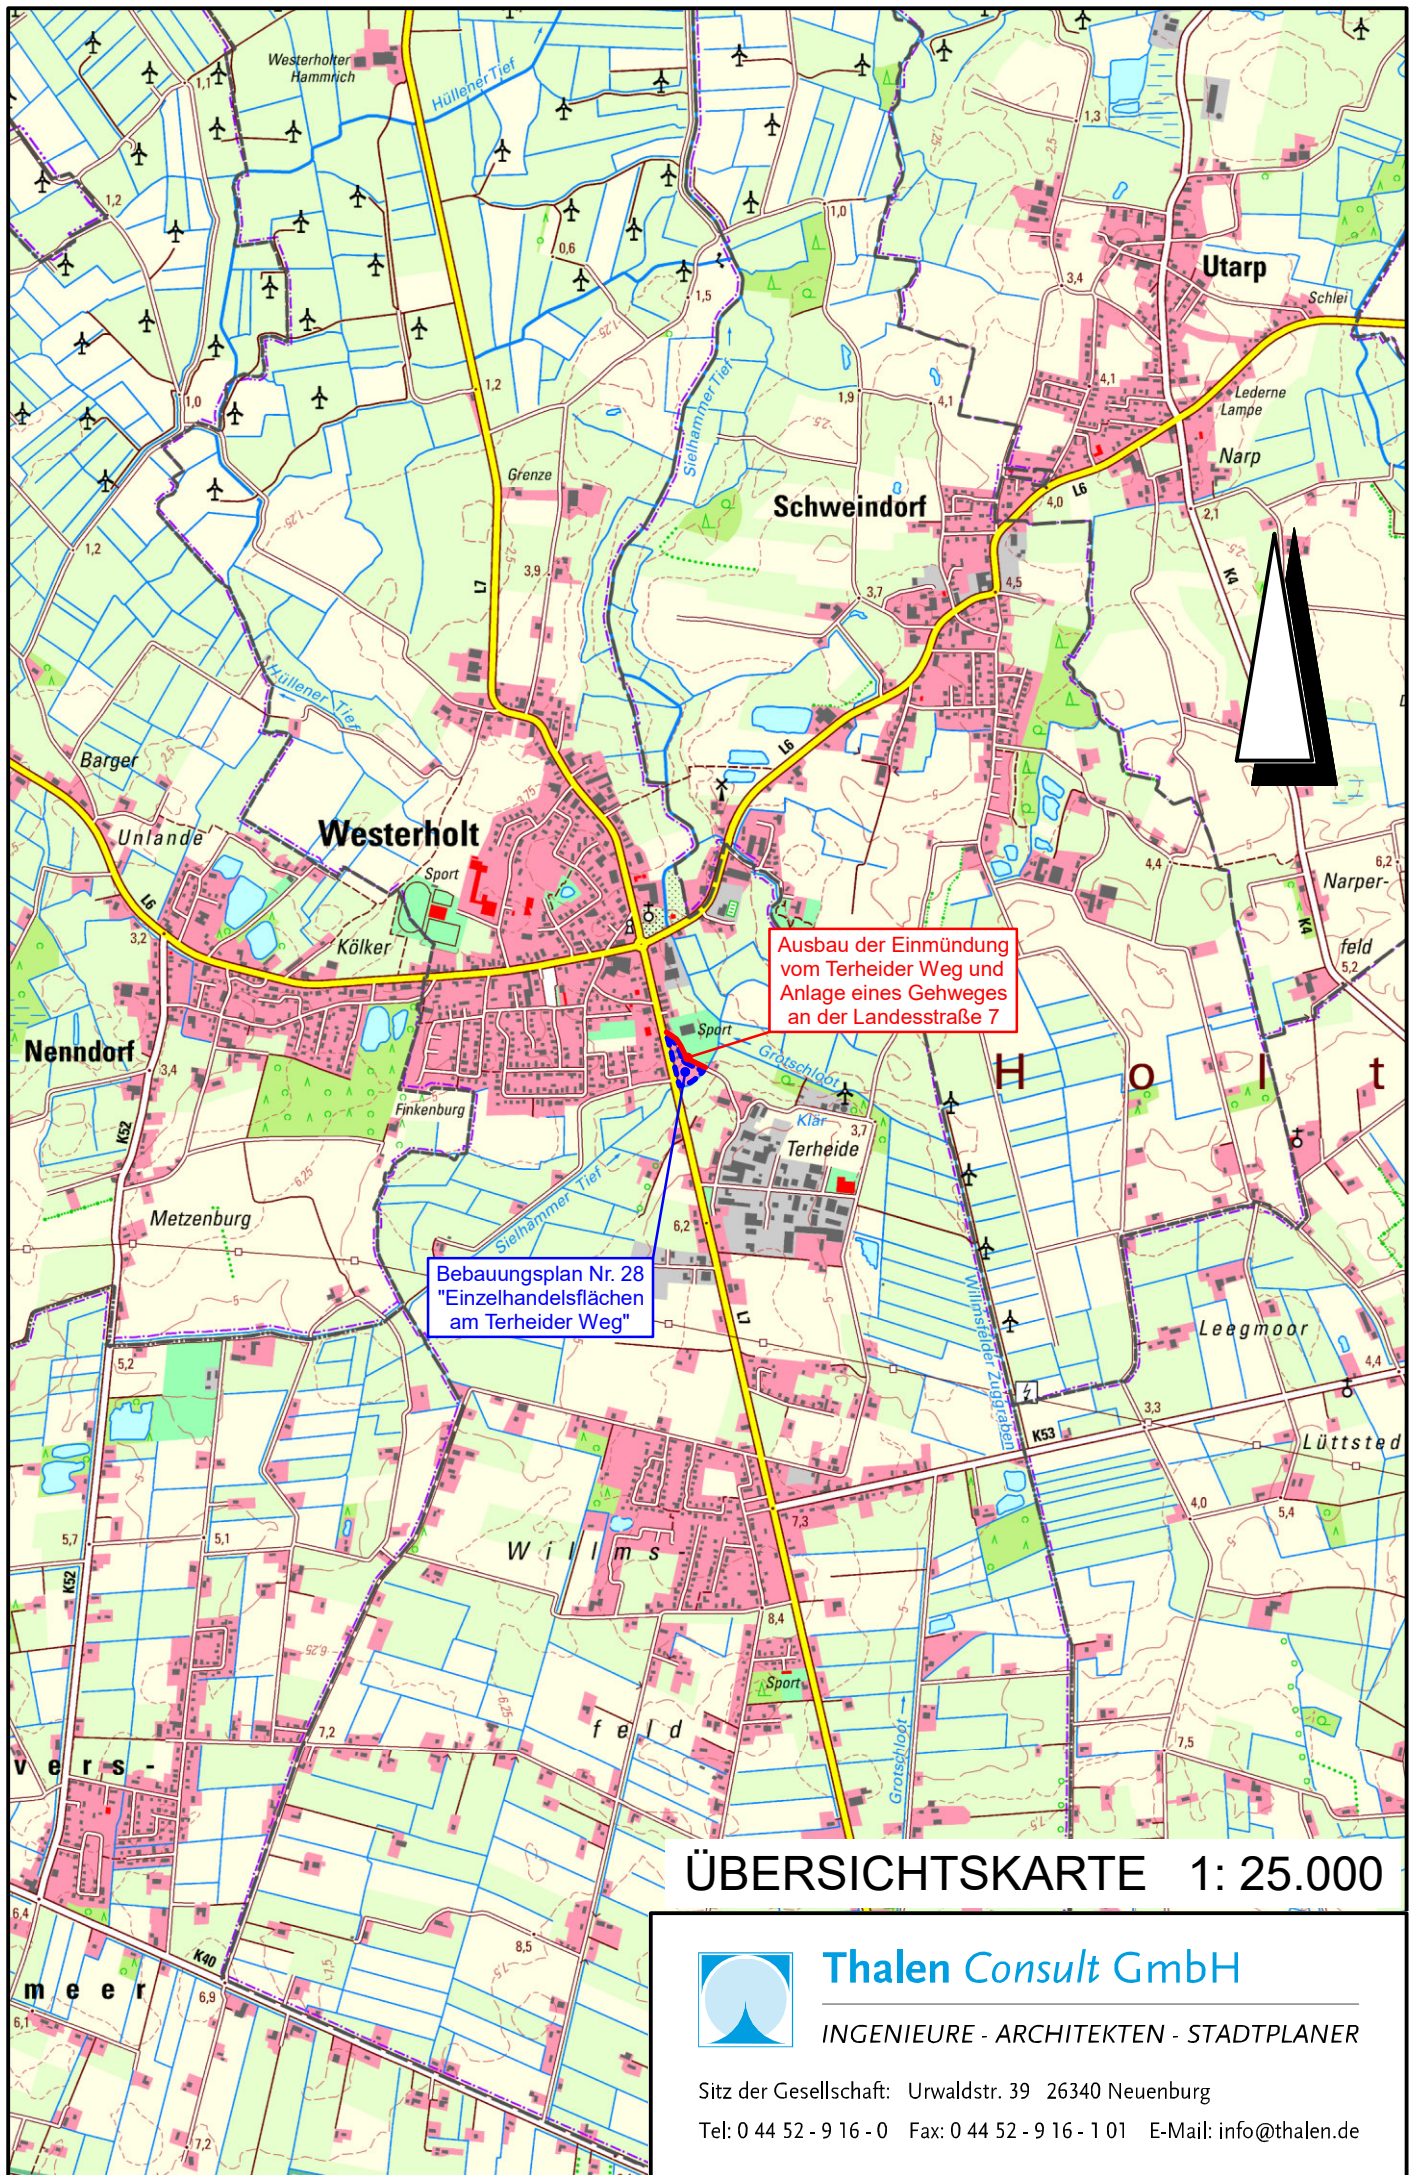

Projekt: 11025, Plotdatei: UE-25000.PLT, Maßstab: 1:25000, Plot: 2102.22 - nr - 9.117
CAD: \\nbg-tbsp\CARD\11025, Blatt: UE-25000, Fläche: 210 * 29,7 cm = 0,062 m²

ÜBERSICHTSKARTE 1: 25.000

Thalen Consult GmbH